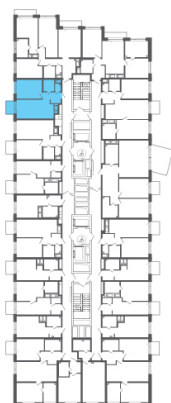

Преимущества

Европланировка

На этаже