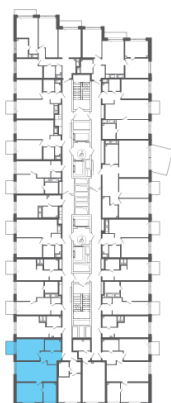

2-евро 61,08 м²

⚡ 13743000₽

225 000 ₽ за м²

ТРИАРТ Резиденс

№ 258В

4 квартал 2029

Секция **3**

Этаж **15 из 23**

Отделка **Белая отделка**

Преимущества

 Европланировка  2 санузла

На этаже

В доме

Отдел продаж

(812) 220-47-64

Звонок по России бесплатный