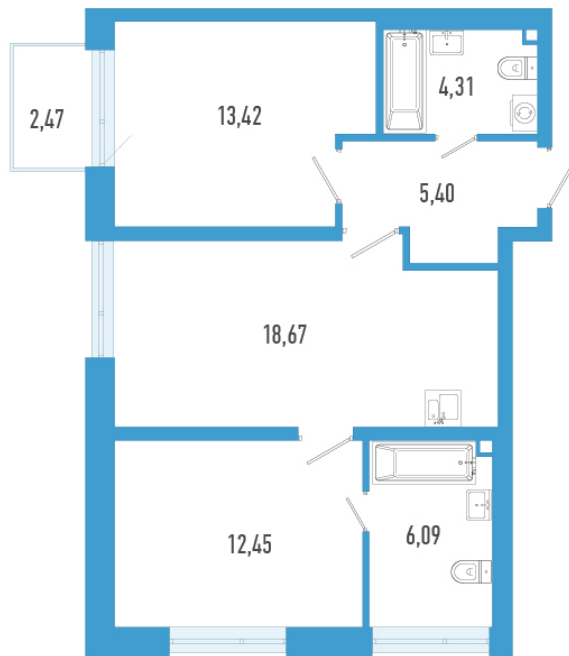

2-евро 61,08 м²

⚡ 13743000₽

225 000 ₽ за м²

ТРИАРТ Резиденс

№ 258В

4 квартал 2029

Секция **3**

Этаж **15 из 23**

Отделка **Белая отделка**

Преимущества

 Европланировка  2 санузла

На этаже

В доме

Отдел продаж

(812) 220-47-64

Звонок по России бесплатный