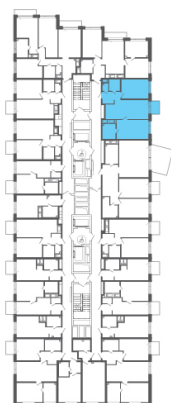

2-евро 62,01 м²

⚡ 14 572 350 Р

235 000 Р за м²

ТРИАРТ Резиденс

№ 249В

4 квартал 2029

Секция **3**

Этаж **15 из 23**

Отделка **Белая отделка**

Преимущества

 Европланировка  2 санузла

На этаже

В доме

Отдел продаж

(812) 220-47-64

Звонок по России бесплатный