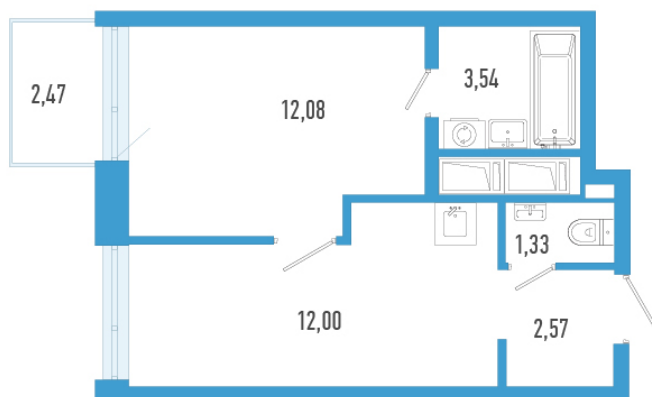

1-евро 32,26 м²

⚡ 8 065 000 ₹

250 000 ₹ за м²

ТРИАРТ Резиденс № 240в

4 квартал 2029

Секция 3

Этаж 14 из 23

Отделка Белая отделка