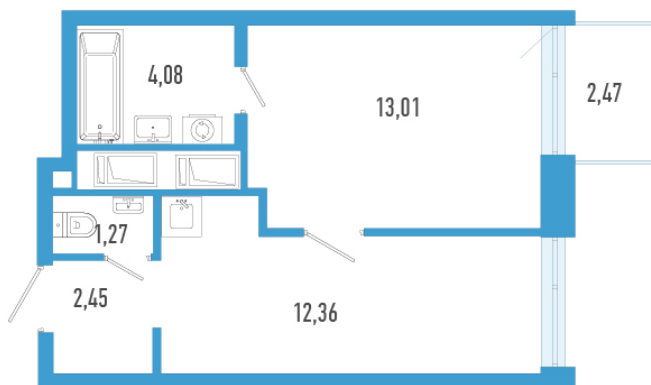

# 1-евро 33,91 м<sup>2</sup>

**⚡ 8 986 150 ₹**

265 000 ₹ за м<sup>2</sup>

**ТРИАРТ Резиденс** № 233В

4 квартал 2029

Секция 3

Этаж 14 из 23

Отделка Белая отделка