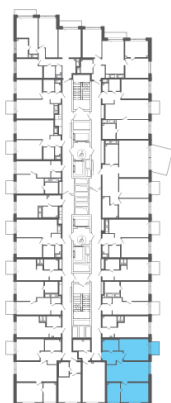

Преимущества

Европланировка 2 санузла

На этаже