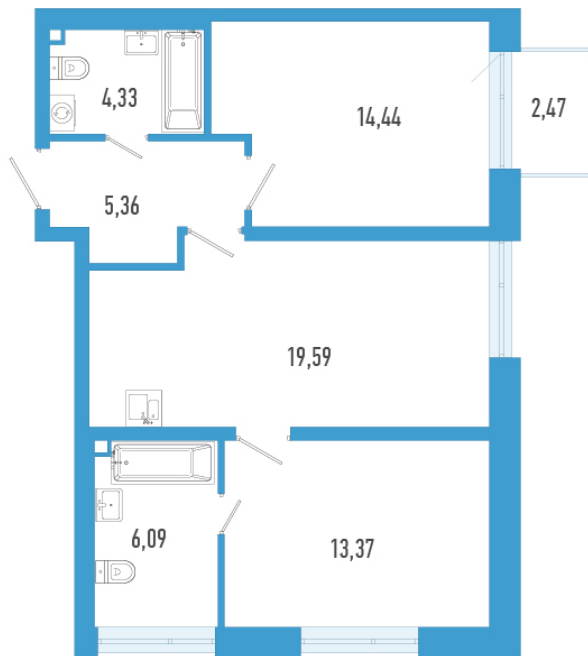

# 2-евро 63,92 м<sup>2</sup>

**⚡ 14 701 600 ₪**

230 000 ₪ за м<sup>2</sup>

**ТРИАРТ Резиденс**

**№ 215В**

4 квартал 2029

Секция **3**

Этаж **13 из 23**

Отделка **Белая отделка**