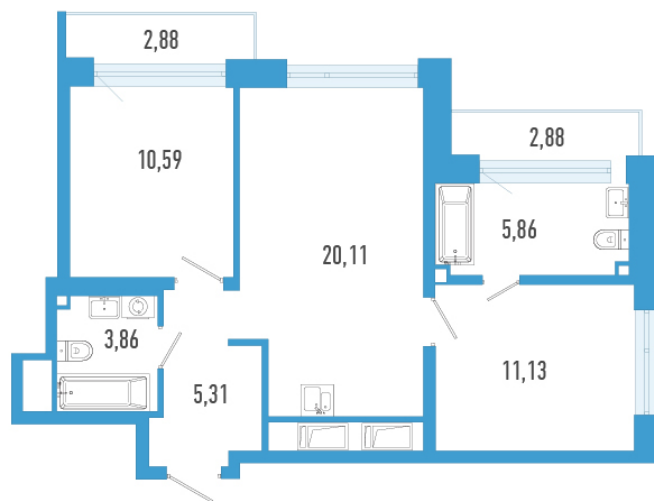

2-евро 59,74 м²

⚡ 12 844 100 ₽

215 000 ₽ за м²

ТРИАРТ Резиденс

№ 148В

4 квартал 2029

Секция **3**

Этаж **10 из 23**

Отделка **Белая отделка**