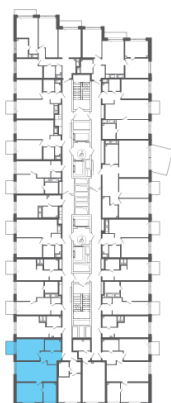

2-евро 61,08 м²

⚡ 12 826 800 ₽

210 000 ₽ за м²

ТРИАРТ Резиденс

№ 138В

4 квартал 2029

Секция **3**

Этаж **9 из 23**

Отделка **Белая отделка**

Преимущества

 Европланировка  2 санузла

На этаже

В доме

Отдел продаж

(812) 220-47-64

Звонок по России бесплатный