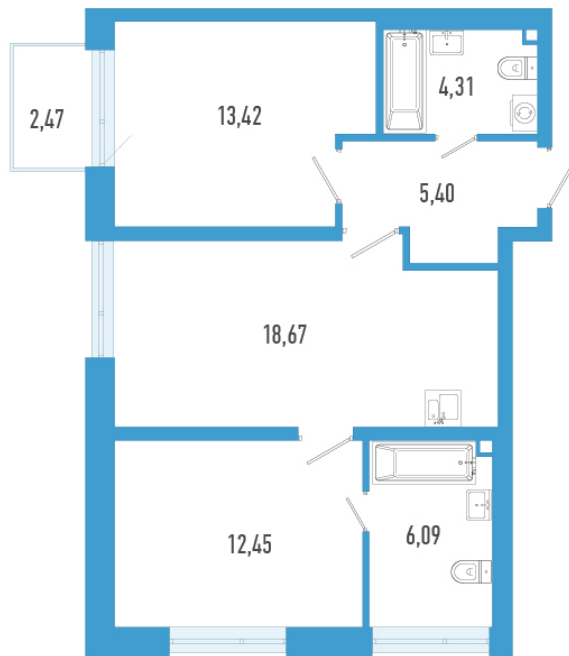

2-евро 61,08 м²

⚡ 12 826 800 ₽

210 000 ₽ за м²

ТРИАРТ Резиденс

№ 138В

4 квартал 2029

Секция **3**

Этаж **9 из 23**

Отделка **Белая отделка**

Преимущества

 Европланировка  2 санузла

На этаже

В доме

Отдел продаж

(812) 220-47-64

Звонок по России бесплатный