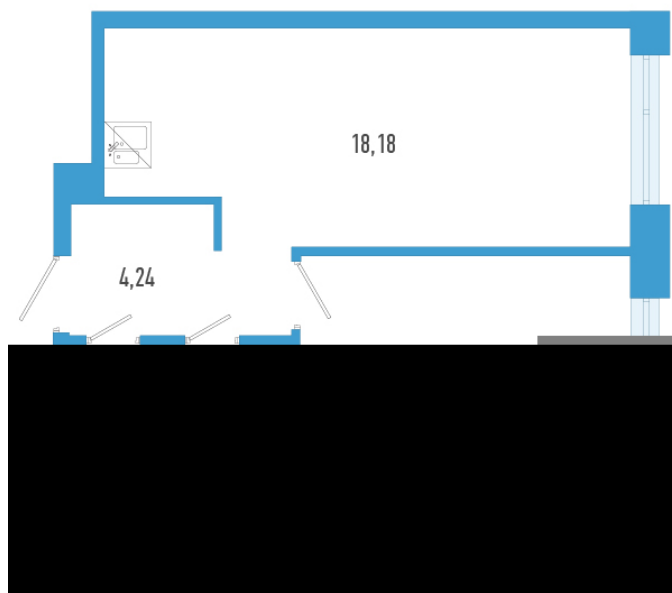

# 1-евро 39,74 м<sup>2</sup>

**⚡ 9 338 900 ₹**

235 000 ₹ за м<sup>2</sup>

**ТРИАРТ Резиденс**

**№ 12В**

4 квартал 2029

Секция **3**

Этаж **3 из 23**

Отделка **Белая отделка**