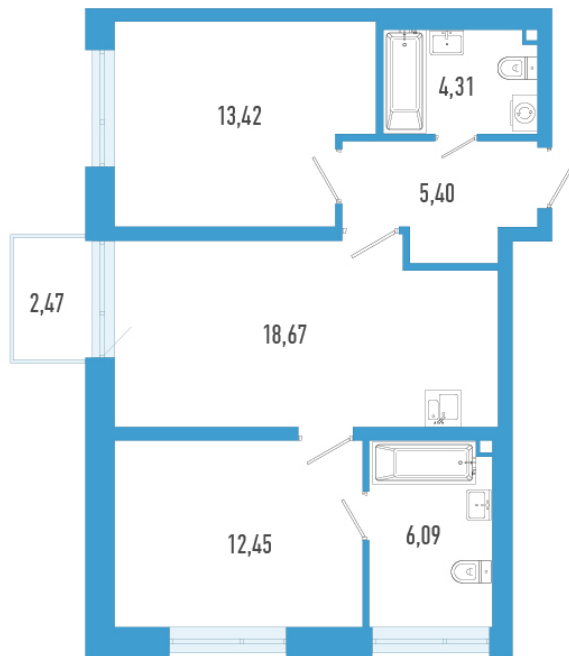

# 2-евро 61,08 м<sup>2</sup>

**⚡ 12 521 400 ₹**

205 000 ₹ за м<sup>2</sup>

**ТРИАРТ Резиденс**

**№ 118В**

4 квартал 2029

Секция **3**

Этаж **8 из 23**

Отделка **Белая отделка**