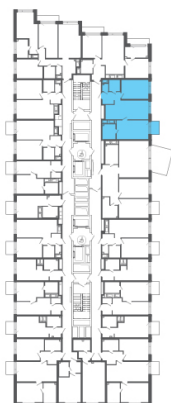

Преимущества

Европланировка 2 санузла

На этаже