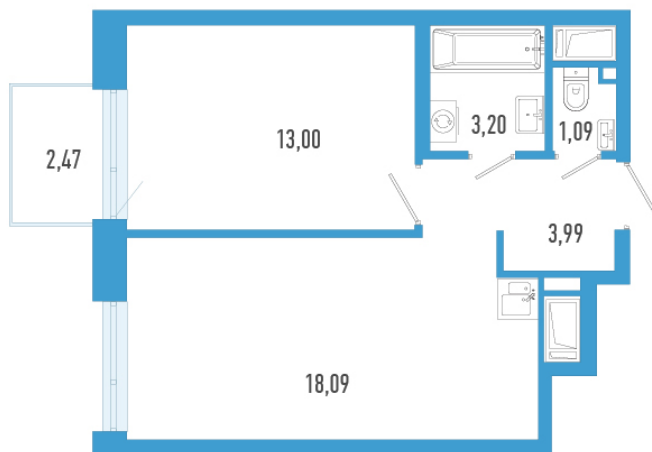

# 1-евро 40,11 м<sup>2</sup>

**⚡ 11 030 250 ₪**

275 000 ₪ за м<sup>2</sup>

**ТРИАРТ Резиденс**

**№ 68а**

4 квартал 2029

Секция 1

Этаж 5 из 23

Отделка Полная отделка