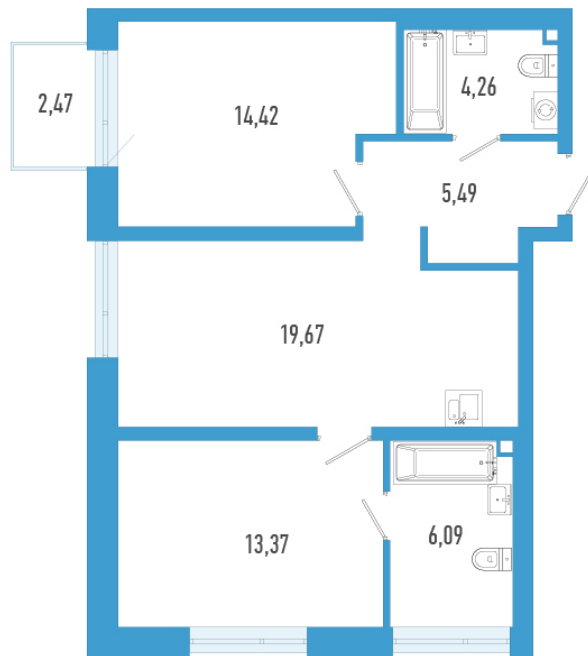

2-евро 64,04 м²

⚡ 15 369 600 ₽

240 000 ₽ за м²

ТРИАРТ Резиденс

№ 60а

4 квартал 2029

Секция 1

Этаж 5 из 23

Отделка Полная отделка

Преимущества

 Европланировка  2 санузла

На этаже

В доме

Отдел продаж

(812) 220-47-64

Звонок по России бесплатный