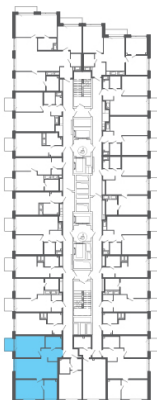

2-евро 64,04 м²

⚡ 15 369 600 ₽

240 000 ₽ за м²

ТРИАРТ Резиденс

№ 60а

4 квартал 2029

Секция 1

Этаж 5 из 23

Отделка Полная отделка

Преимущества

 Европланировка  2 санузла

На этаже

В доме

Отдел продаж

(812) 220-47-64

Звонок по России бесплатный