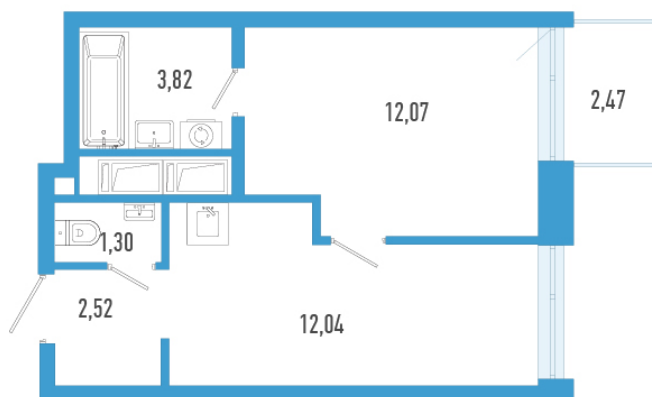

# 1-евро 32,49 м<sup>2</sup>

**⚡ 7 635 150 Р**

235 000 Р за м<sup>2</sup>

**ТРИАРТ Резиденс** № 34а

4 квартал 2029

Секция 1

Этаж 4 из 23

Отделка Белая отделка