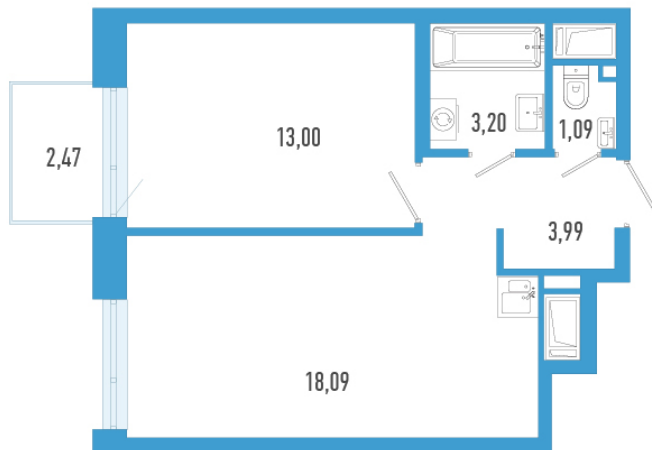

1-евро 40,11 м²

⚡ 10 228 050 ₪

255 000 ₪ за м²

ТРИАРТ Резиденс № 278а

4 квартал 2029

Секция 1

Этаж 15 из 23

Отделка Белая отделка