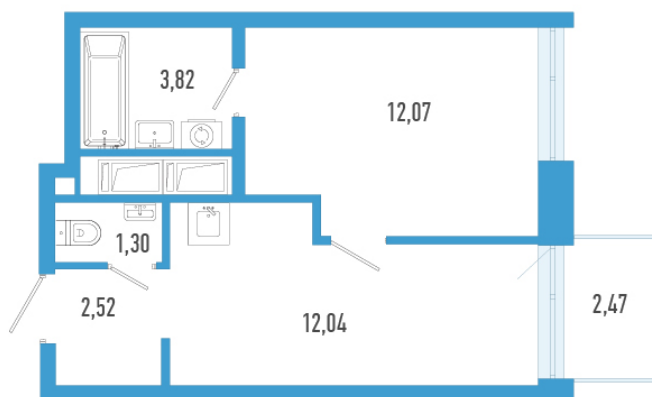

1-евро 32,49 м²

⚡ 8 122 500 Р

250 000 Р за м²

ТРИАРТ Резиденс № 265а

4 квартал 2029

Секция 1

Этаж 15 из 23

Отделка Белая отделка