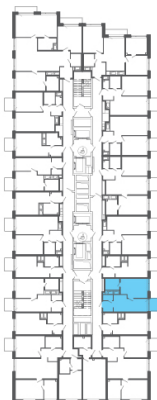

Преимущества

Европланировка

На этаже