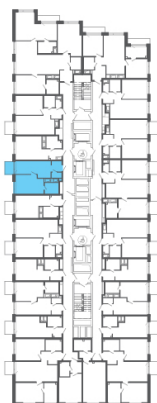

Преимущества

Европланировка

На этаже