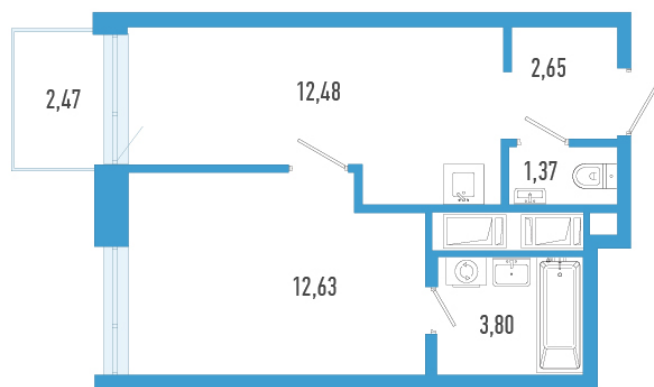

1-евро 33,67 м²

⚡ 8 585 850 ₹

255 000 ₹ за м²

ТРИАРТ Резиденс № 255а

4 квартал 2029

Секция 1

Этаж 14 из 23

Отделка Белая отделка