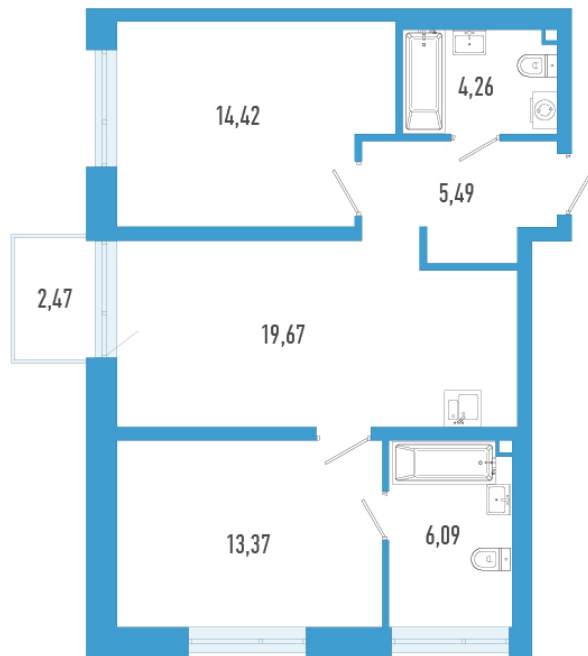

2-евро 64,04 м²

⚡ 14 409 000 ₽

225 000 ₽ за м²

ТРИАРТ Резиденс

№ 249а

4 квартал 2029

Секция 1

Этаж 14 из 23

Отделка Белая отделка