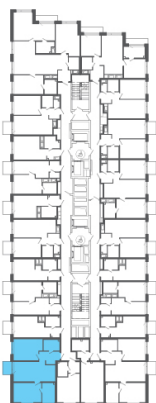

2-евро 64,04 м²

⚡ 14 409 000 ₽

225 000 ₽ за м²

ТРИАРТ Резиденс

№ 249а

4 квартал 2029

Секция 1

Этаж 14 из 23

Отделка Белая отделка

Преимущества

 Европланировка  2 санузла

На этаже

В доме

Отдел продаж

(812) 220-47-64

Звонок по России бесплатный