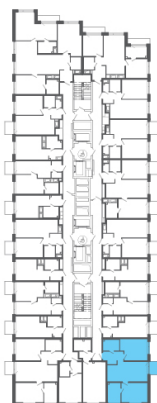

Преимущества

Европланировка 2 санузла

На этаже