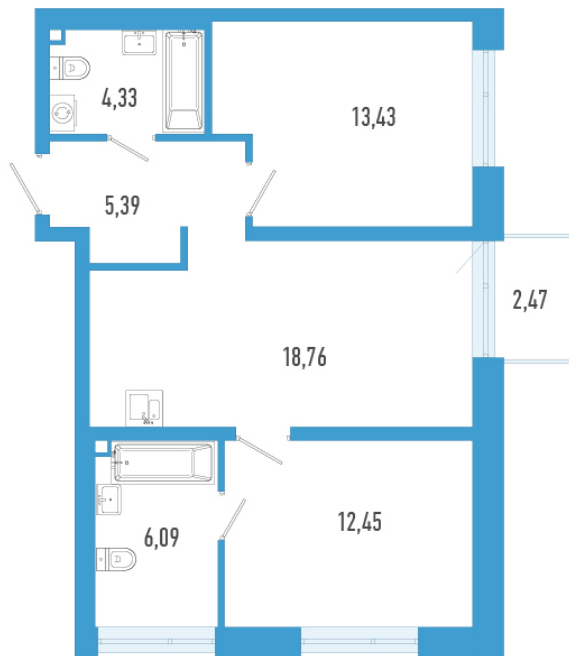

# 2-евро 61,19 м<sup>2</sup>

**⚡ 13 461 800 ₪**

220 000 ₪ за м<sup>2</sup>

**ТРИАРТ Резиденс**

**№ 246а**

4 квартал 2029

Секция 1

Этаж 14 из 23

Отделка Белая отделка