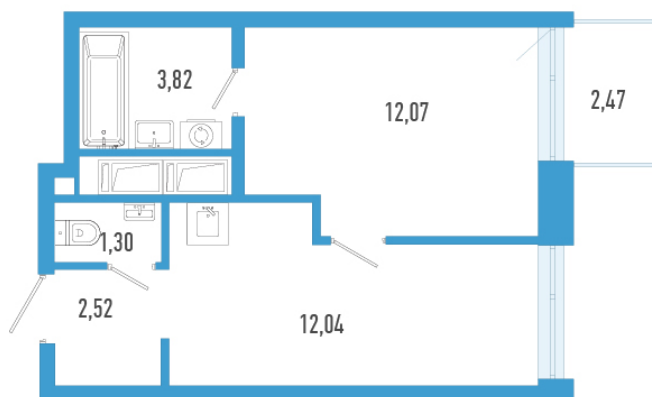

1-евро 32,49 м²

⚡ 8 122 500 Р

250 000 Р за м²

ТРИАРТ Резиденс № 244а

4 квартал 2029

Секция 1

Этаж 14 из 23

Отделка Белая отделка