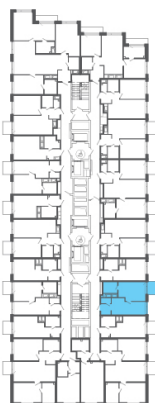

Преимущества

Европланировка

На этаже