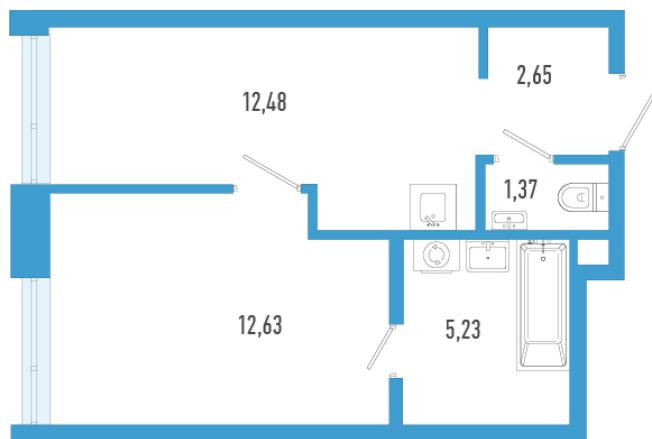

1-евро 34,36 м²

⚡ 8 074 600 ₹

235 000 ₹ за м²

ТРИАРТ Резиденс № 24а

4 квартал 2029

Секция 1

Этаж 3 из 23

Отделка Белая отделка