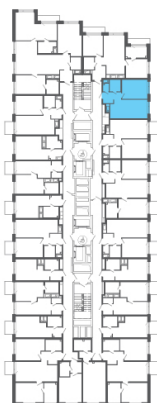

1-евро 37,58 м²

⚡ 9 019 200 ₹

240 000 ₹ за м²

ТРИАРТ Резиденс

№ 239а

4 квартал 2029

Секция **1**

Этаж **14 из 23**

Отделка **Белая отделка**

Преимущества

 Европланировка

На этаже

В доме

Отдел продаж

(812) 220-47-64

Звонок по России бесплатный