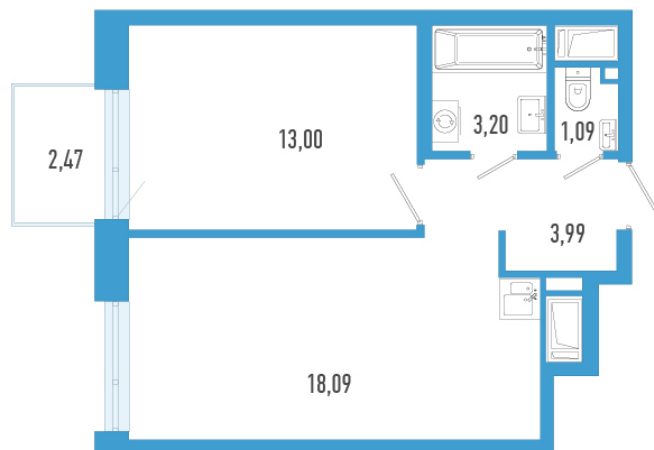

# 1-евро 40,11 м<sup>2</sup>

**⚡ 10 027 500 ₪**

250 000 ₪ за м<sup>2</sup>

**ТРИАРТ Резиденс № 236а**

4 квартал 2029

Секция 1

Этаж 13 из 23

Отделка Белая отделка