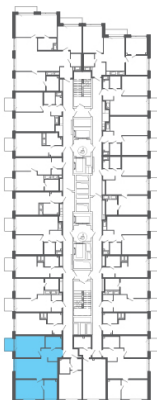

2-евро 64,04 м²

⚡ 14 088 800 Р

220 000 Р за м²

ТРИАРТ Резиденс

№ 228а

4 квартал 2029

Секция **1**

Этаж **13 из 23**

Отделка **Белая отделка**

Преимущества

 Европланировка  2 санузла

На этаже

В доме

Отдел продаж

(812) 220-47-64

Звонок по России бесплатный