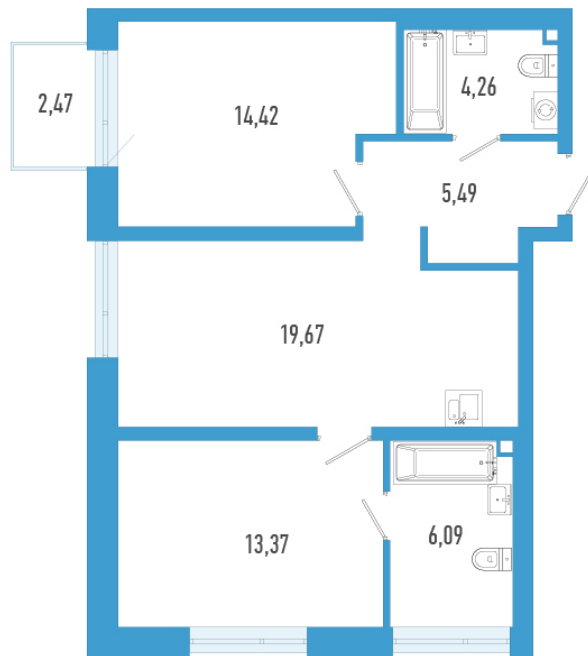

2-евро 64,04 м²

⚡ 14 088 800 Р

220 000 Р за м²

ТРИАРТ Резиденс

№ 228а

4 квартал 2029

Секция **1**

Этаж **13 из 23**

Отделка **Белая отделка**

Преимущества

 Европланировка  2 санузла

На этаже

В доме

Отдел продаж

(812) 220-47-64

Звонок по России бесплатный