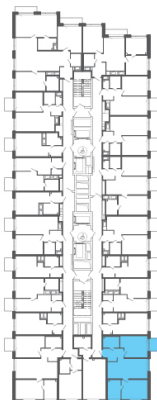

2-евро 61,19 м²

⚡ 13 155 850 Р

215 000 Р за м²

ТРИАРТ Резиденс

№ 225а

4 квартал 2029

Секция 1

Этаж 13 из 23

Отделка Белая отделка

Преимущества

 Европланировка  2 санузла

На этаже

В доме

Отдел продаж

(812) 220-47-64

Звонок по России бесплатный