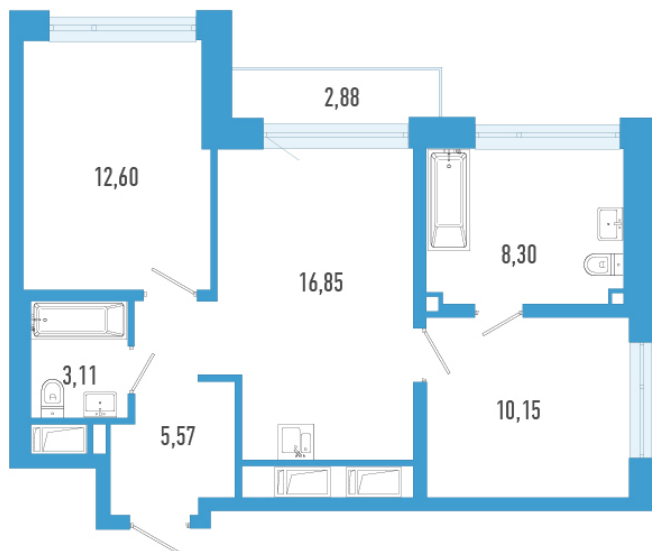

# 2-евро 58,02 м<sup>2</sup>

**⚡ 12 474 300 ₪**

215 000 ₪ за м<sup>2</sup>

**ТРИАРТ Резиденс**

**№ 217а**

4 квартал 2029

Секция 1

Этаж 13 из 23

Отделка Белая отделка