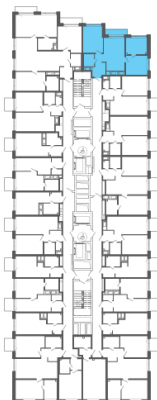

Преимущества

Европланировка 2 санузла

На этаже