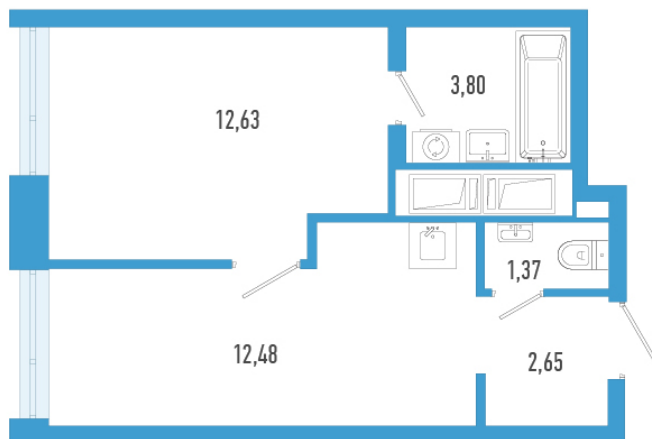

# 1-евро 32,93 м<sup>2</sup>

**⚡ 7 738 550 ₪**

235 000 ₪ за м<sup>2</sup>

**ТРИАРТ Резиденс** № 20а

4 квартал 2029

Секция 1

Этаж 3 из 23

Отделка Белая отделка