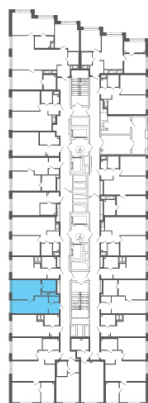

Преимущества

Европланировка

На этаже