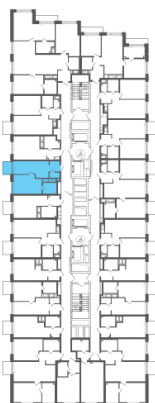

Преимущества

Европланировка

На этаже