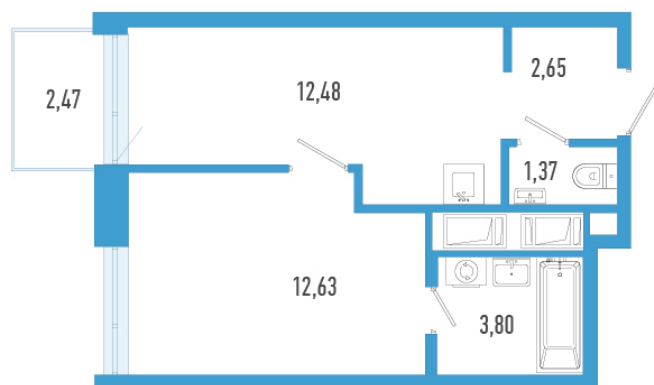

1-евро 33,67 м²

⚡ 8 417 500 ₹

250 000 ₹ за м²

ТРИАРТ Резиденс

№ 171а

4 квартал 2029

Секция **1**

Этаж **10 из 23**

Отделка **Белая отделка**