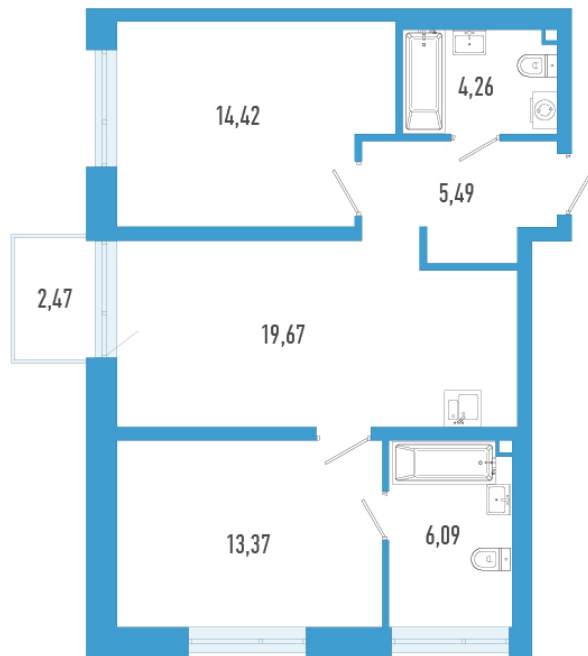

2-евро 64,04 м²

⚡ 13 768 600 ₽

215 000 ₽ за м²

ТРИАРТ Резиденс

№ 165а

4 квартал 2029

Секция 1

Этаж 10 из 23

Отделка Белая отделка