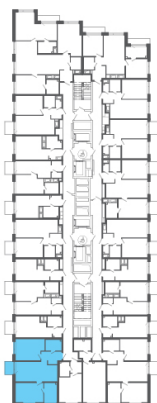

2-евро 64,04 м²

⚡ 13 768 600 ₽

215 000 ₽ за м²

ТРИАРТ Резиденс

№ 165а

4 квартал 2029

Секция 1

Этаж 10 из 23

Отделка Белая отделка

Преимущества

 Европланировка  2 санузла

На этаже

В доме

Отдел продаж

(812) 220-47-64

Звонок по России бесплатный