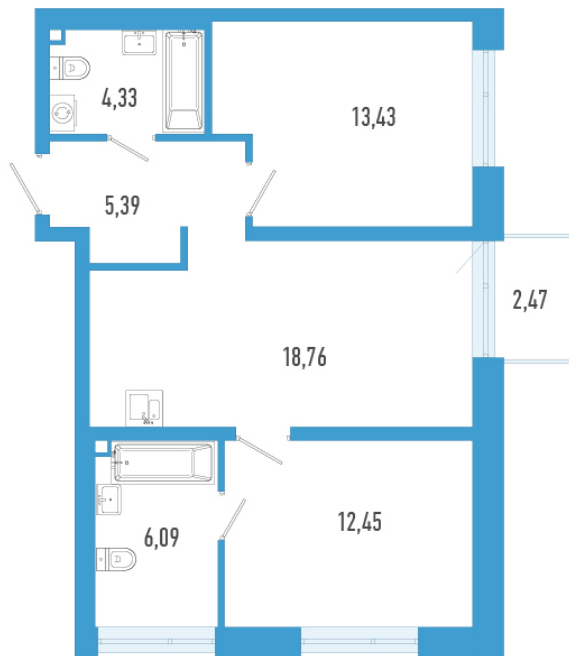

2-евро 61,19 м²

⚡ 12 849 900 ₺

210 000 ₺ за м²

ТРИАРТ Резиденс

№ 162а

4 квартал 2029

Секция 1

Этаж 10 из 23

Отделка Белая отделка

Преимущества

 Европланировка  2 санузла

На этаже

В доме

Отдел продаж

(812) 220-47-64

Звонок по России бесплатный