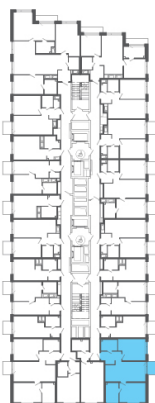

2-евро 61,19 м²

⚡ 12 849 900 ₺

210 000 ₺ за м²

ТРИАРТ Резиденс

№ 162а

4 квартал 2029

Секция 1

Этаж 10 из 23

Отделка Белая отделка

Преимущества

 Европланировка  2 санузла

На этаже

В доме

Отдел продаж

(812) 220-47-64

Звонок по России бесплатный