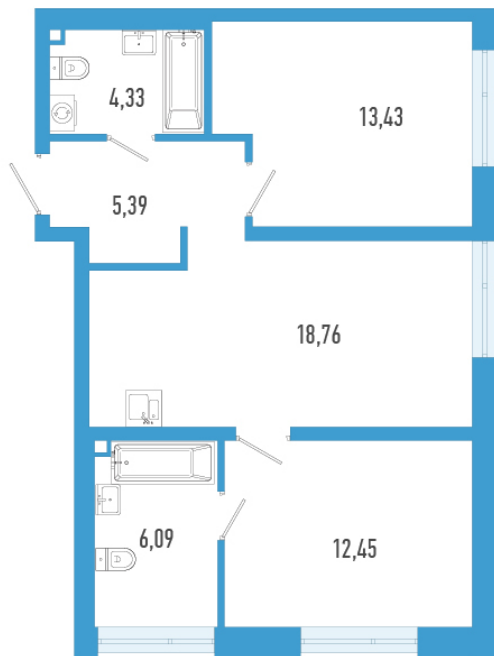

2-евро 60,45 м²

⚡ 11 485 500 ₽

190 000 ₽ за м²

ТРИАРТ Резиденс

№ 15а

4 квартал 2029

Секция **1**

Этаж **3 из 23**

Отделка **Белая отделка**