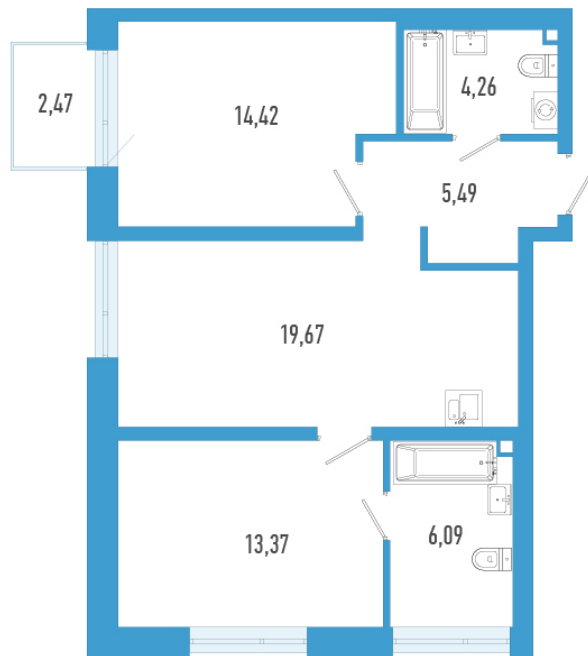

2-евро 64,04 м²

⚡ 13 448 400 ₺

210 000 ₺ за м²

ТРИАРТ Резиденс

№ 102а

4 квартал 2029

Секция **1**

Этаж **7 из 23**

Отделка **Белая отделка**

Преимущества

 Европланировка  2 санузла

На этаже

В доме

Отдел продаж

(812) 220-47-64

Звонок по России бесплатный