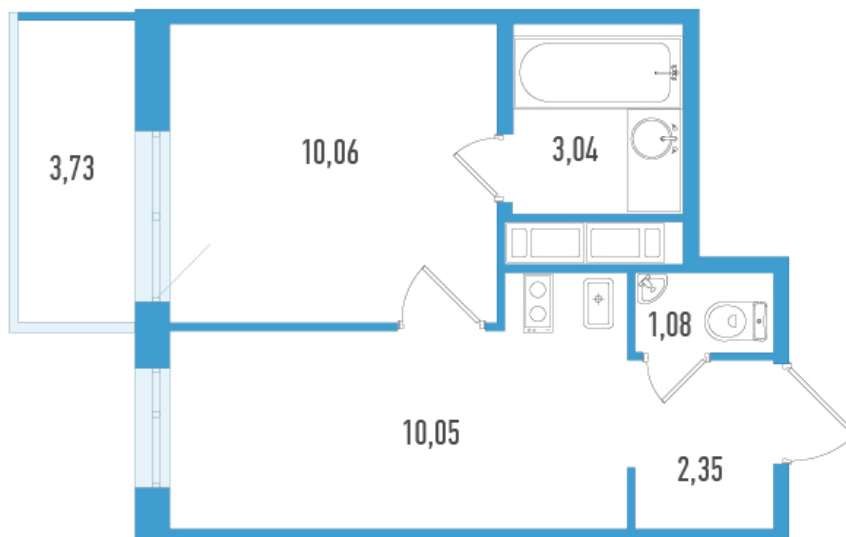

1-евро 27,7 м²

⚡ 6 648 000 ₺

80330000₺

240 000 ₺ за м²

Аэросити №
Лайф 956

4 квартал 2027

Секция 2

Этаж 10 из 12

Отделка Полная
отделка