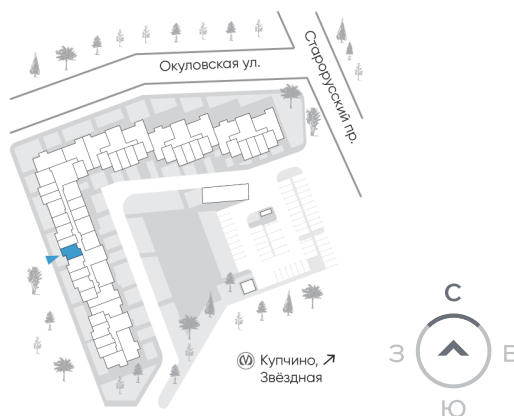

1-евро 27,7 м²

⚡ 6 648 000 ₺

80330000₺

240 000 ₺ за м²

Аэросити №
Лайф 956

4 квартал 2027

Секция 2

Этаж 10 из 12

Отделка Полная
отделка

Преимущества

🏠 Европланировка

В доме

Отдел продаж
(812) 220-47-64

Звонок по России бесплатный

8 (800) 302-36-57