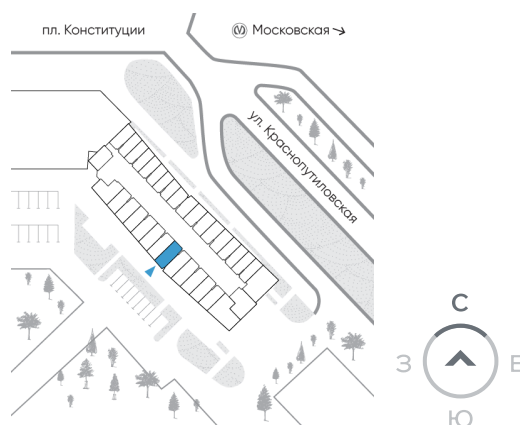

Студия 30,93 м²

⚡ 8 351 100 ₹

270 000 ₹ за м²

ЙЕС Лидер

№ 483Н-А

2 квартал 2026

Секция 1

Этаж 18 из 24

Отделка Полная отделка

На этаже

В доме

Отдел продаж

(812) 220-47-64

Звонок по России бесплатный

8 (800) 302-36-57