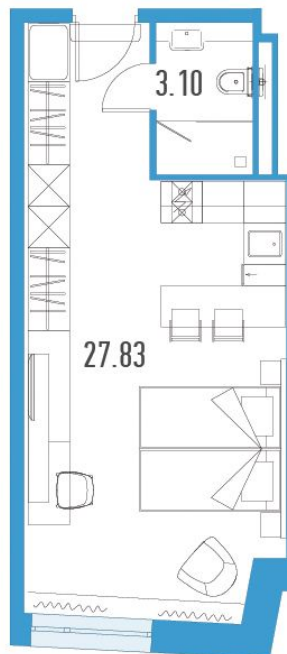

Студия 30,93 м²

⚡ 8 351 100 ₹

270 000 ₹ за м²

ЙЕС Лидер

№ 483Н-А

2 квартал 2026

Секция 1

Этаж 18 из 24

Отделка Полная отделка

На этаже