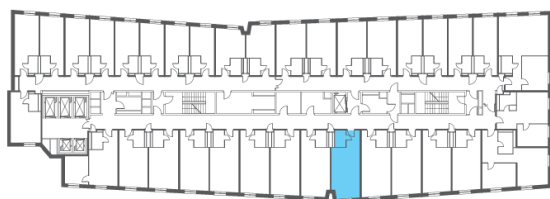

Студия 31,23 м²

⚡ 8 432 100 ₹

270 000 ₹ за м²

ЙЕС Лидер

№ 482Н-А

2 квартал 2026

Секция 1

Этаж 18 из 24

Отделка Полная отделка

На этаже

Отдел продаж

(812) 220-47-64

Звонок по России бесплатный

8 (800) 302-36-57