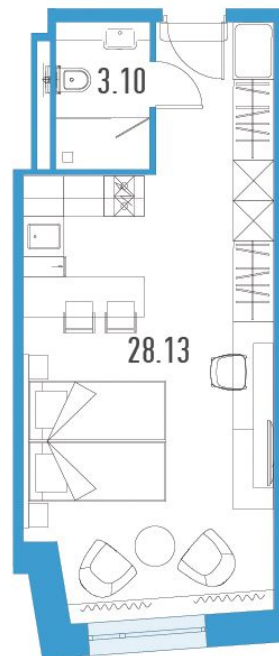

Студия 31,23 м²

⚡ 8 432 100 ₹

270 000 ₹ за м²

ЙЕС Лидер

№ 482Н-А

2 квартал 2026

Секция 1

Этаж 18 из 24

Отделка Полная отделка

На этаже