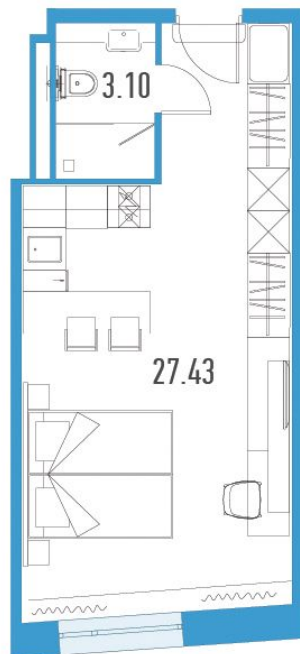

Студия 30,53 м²

⚡ 8 243 100 ₹

270 000 ₹ за м²

ЙЕС Лидер

№ 480н-А

2 квартал 2026

Секция 1

Этаж 18 из 24

Отделка Полная отделка

На этаже

В доме

Отдел продаж

(812) 220-47-64

Звонок по России бесплатный

8 (800) 302-36-57