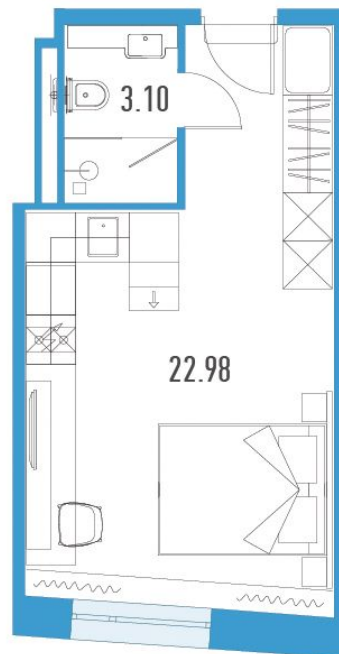

Студия 26,08 м²

⚡ 7 302 400 ₽

280 000 ₽ за м²

ЙЕС Лидер

№ 410н-А

2 квартал 2026

Секция **1**

Этаж **16 из 24**

Отделка **Полная отделка**

На этаже