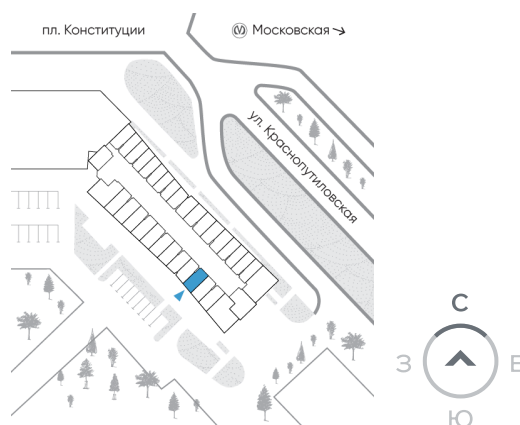

Студия 26,08 м²

⚡ 7 302 400 ₽

280 000 ₽ за м²

ЙЕС Лидер

№ 410н-А

2 квартал 2026

Секция **1**

Этаж **16 из 24**

Отделка **Полная отделка**

На этаже

В доме

Отдел продаж

(812) 220-47-64

Звонок по России бесплатный

8 (800) 302-36-57