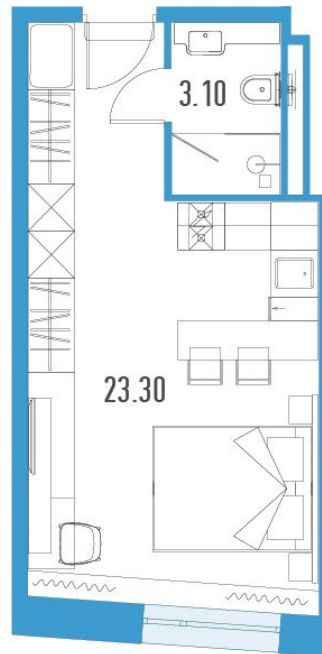

Студия 26,4 м²

⚡ 7 392 000 ₹

280 000 ₹ за м²

ЙЕС Лидер

№ 374н-А

2 квартал 2026

Секция **1**

Этаж **15 из 24**

Отделка **Полная отделка**

На этаже