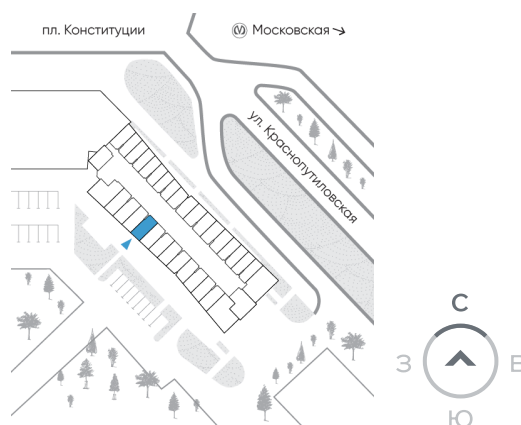

Студия 26,61 м²

⚡ 6 918 600 ₹

8914-350₹

260 000 ₹ за м²

YES Leader

№ 344н-А

2 квартал 2026

Секция 1

Этаж 14 из 24

Отделка Полная отделка

На этаже

В доме

Отдел продаж

(812) 220-47-64

Звонок по России бесплатный

8 (800) 302-36-57