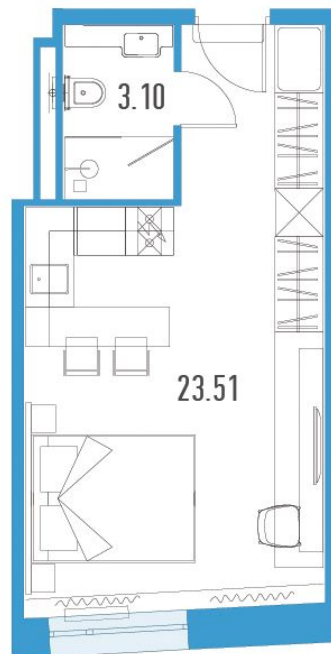

Студия 26,61 м²

⚡ 6 918 600 ₹

8914-350₹

260 000 ₹ за м²

YES Leader

№ 344н-А

2 квартал 2026

Секция 1

Этаж 14 из 24

Отделка Полная отделка

На этаже