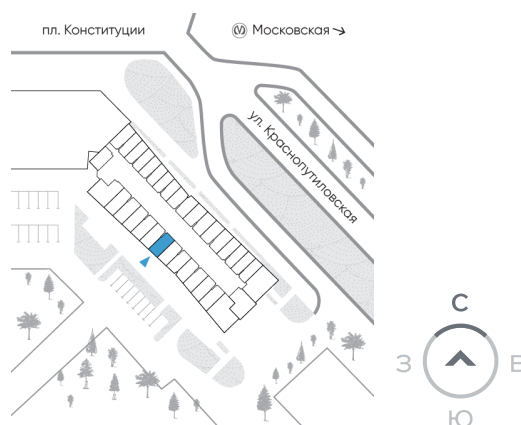

Студия 26,61 м²

⚡ 6 918 600 ₹

8914-350₹

260 000 ₹ за м²

Забронирована

YES Leader

№ 309н-А

2 квартал 2026

Секция 1

Этаж 13 из 24

Отделка Полная отделка

На этаже

В доме

Отдел продаж

(812) 220-47-64

Звонок по России бесплатный

8 (800) 302-36-57