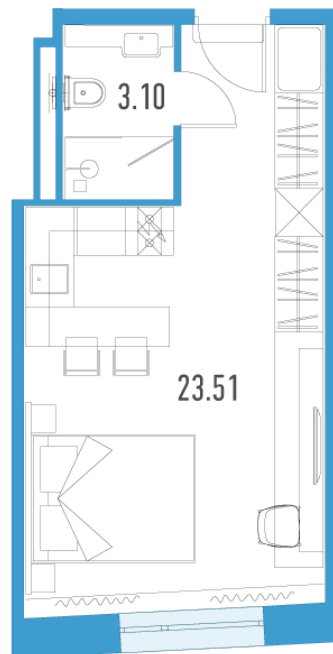

# Студия 26,61 м<sup>2</sup>

**⚡ 6 918 600 ₹**

8914-350₹

260 000 ₹ за м<sup>2</sup>

 Забронирована

**YES Leader**

**№ 309н-А**

2 квартал 2026

Секция 1

Этаж 13 из 24

Отделка Полная отделка

На этаже

В доме

Отдел продаж

**(812) 220-47-64**

Звонок по России бесплатный