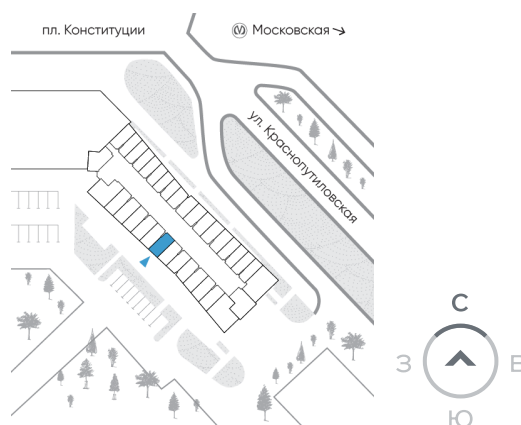

Студия 26,61 м²

⚡ 7 450 800 ₹

280 000 ₹ за м²

ЙЕС Лидер

№ 274н-А

2 квартал 2026

Секция **1**

Этаж **12 из 24**

Отделка **Полная отделка**

На этаже

В доме

Отдел продаж

(812) 220-47-64

Звонок по России бесплатный

8 (800) 302-36-57