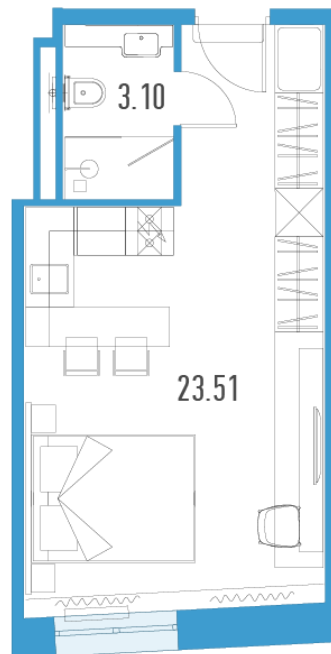

Студия 26,61 м²

⚡ 7 450 800 ₹

280 000 ₹ за м²

ЙЕС Лидер

№ 274н-А

2 квартал 2026

Секция **1**

Этаж **12 из 24**

Отделка **Полная отделка**

На этаже