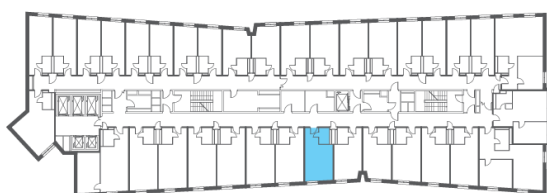

Студия 25,81 м²

⚡ 7 097 750 ₪

275 000 ₪ за м²

ЙЕС Лидер

№ 273н-А

2 квартал 2026

Секция **1**

Этаж **12 из 24**

Отделка **Полная отделка**

На этаже

Отдел продаж

(812) 220-47-64

Звонок по России бесплатный

8 (800) 302-36-57