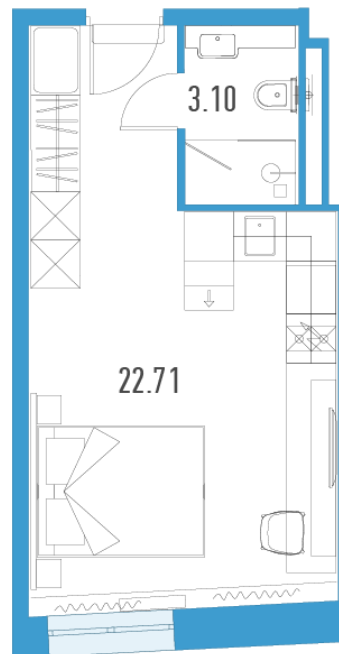

Студия 25,81 м²

⚡ 7 097 750 ₪

275 000 ₪ за м²

ЙЕС Лидер

№ 273н-А

2 квартал 2026

Секция **1**

Этаж **12 из 24**

Отделка **Полная отделка**

На этаже