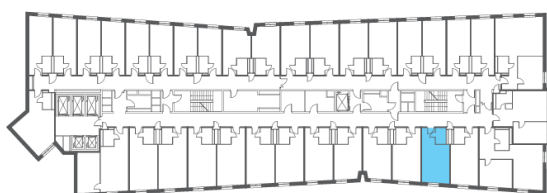

Студия 26,4 м²

⚡ 7 392 000 ₪

280 000 ₪ за м²

ЙЕС Лидер

№ 269н-А

2 квартал 2026

Секция **1**

Этаж **12 из 24**

Отделка **Полная отделка**

На этаже

Отдел продаж

(812) 220-47-64

Звонок по России бесплатный

8 (800) 302-36-57