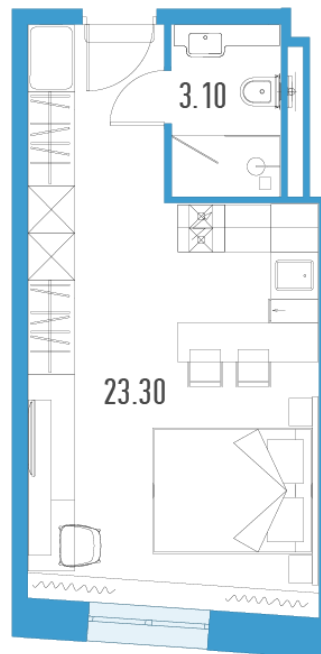

Студия 26,4 м²

⚡ 7 392 000 ₪

280 000 ₪ за м²

ЙЕС Лидер

№ 269н-А

2 квартал 2026

Секция **1**

Этаж **12 из 24**

Отделка **Полная отделка**

На этаже