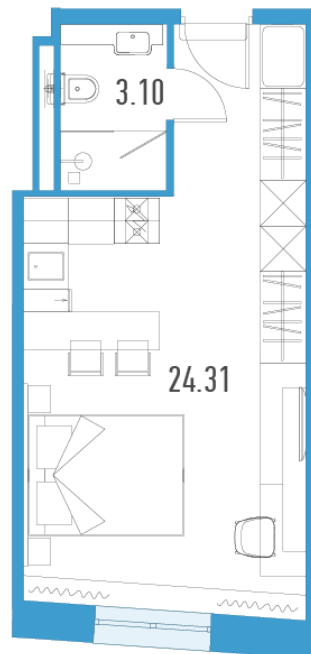

Студия 27,41 м²

⚡ 7 400 700 ₽

270 000 ₽ за м²

ЙЕС Лидер

№ 268н-А

2 квартал 2026

Секция 1

Этаж 12 из 24

Отделка Полная отделка

На этаже