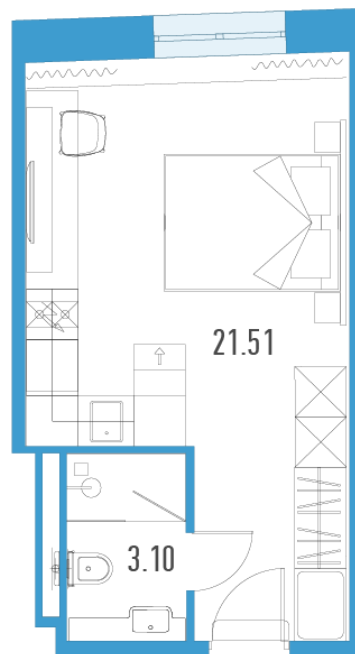

Студия 24,61 м²

⚡ 7 013 850 Р

285 000 Р за м²

ЙЕС Лидер

№ 258н-А

2 квартал 2026

Секция **1**

Этаж **12 из 24**

Отделка **Полная отделка**

На этаже