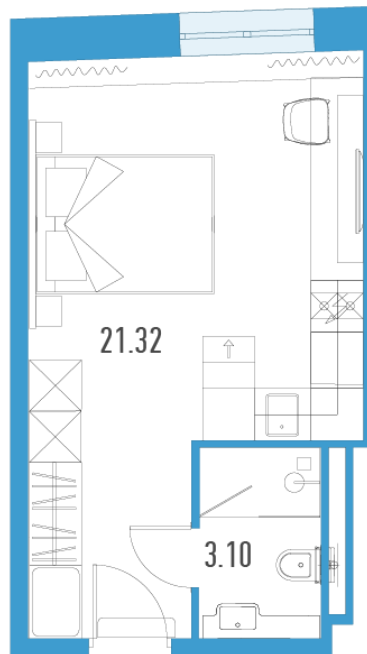

Студия 24,42 м²

⚡ 6 959 700 ₪

285 000 ₪ за м²

Забронирована

ЙЕС Лидер

№ 257н-А

2 квартал 2026

Секция 1

Этаж 12 из 24

Отделка Полная отделка

На этаже