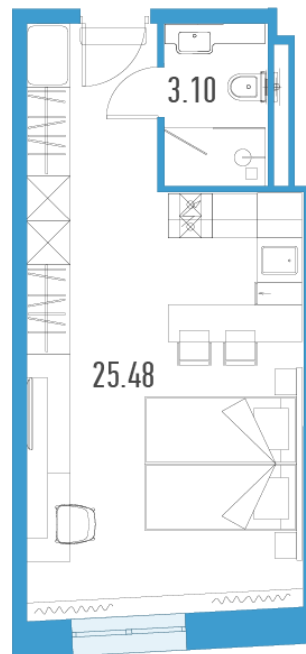

Студия 28,58 м²

⚡ 7 573 700 Р

265 000 Р за м²

ЙЕС Лидер

№ 207н-А

2 квартал 2026

Секция **1**

Этаж **10 из 24**

Отделка **Полная отделка**

На этаже