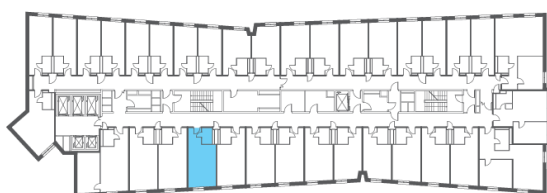

Студия 28,58 м²

⚡ 7 573 700 Р

265 000 Р за м²

ЙЕС Лидер

№ 207н-А

2 квартал 2026

Секция **1**

Этаж **10 из 24**

Отделка **Полная отделка**

На этаже

Отдел продаж

(812) 220-47-64

Звонок по России бесплатный

8 (800) 302-36-57