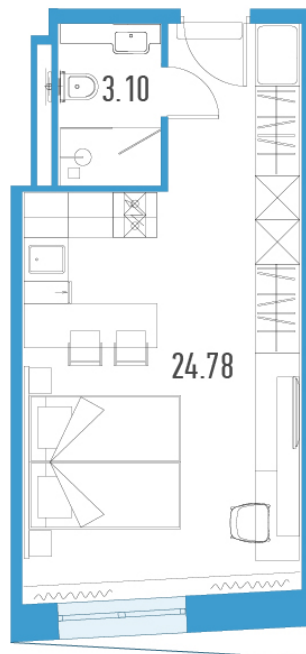

Студия 27,88 м²

⚡ 7 388 200 ₽

265 000 ₽ за м²

ЙЕС Лидер

№ 206н-А

2 квартал 2026

Секция 1

Этаж 10 из 24

Отделка Полная отделка

На этаже