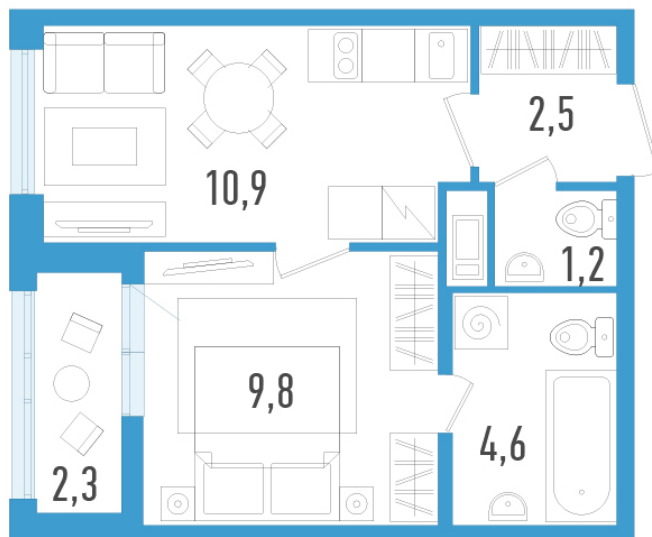

# 1-евро 30,2 м<sup>2</sup>

**⚡ 8 607 000 ₺**

285 000 ₺ за м<sup>2</sup>

**Аэросити 6**

**№ 96з**

сдан в 2025

Секция

8

Этаж

11 из 12

Отделка

Полная отделка