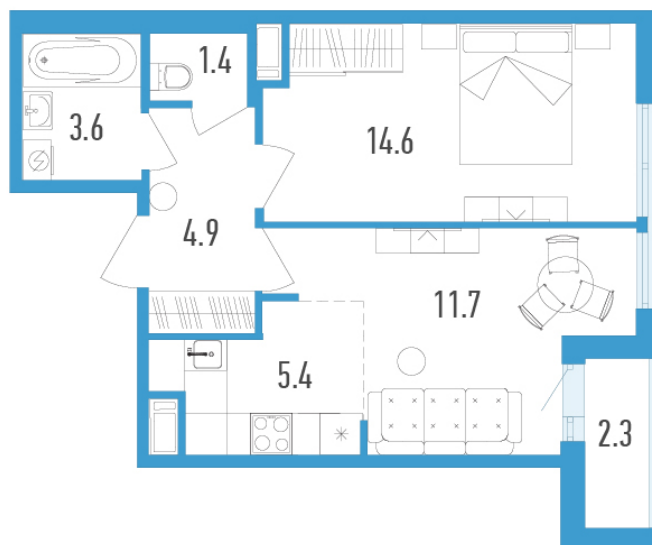

# 2-евро 42,8 м<sup>2</sup>

**⚡ 8 560 000 ₺**

200 000 ₺ за м<sup>2</sup>

**Аэросити 4**

сдан в 2025

**№ 24н**

Секция

13

Этаж

5 из 12

Отделка

Без отделки